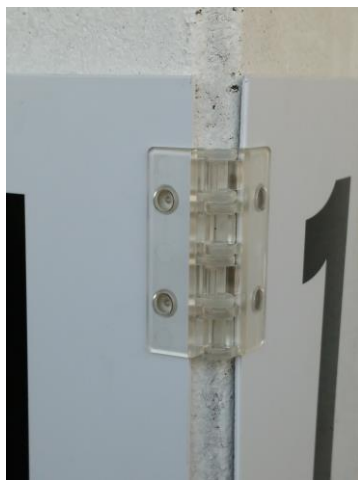

簡易脱着式 キロポストカバー

コンクリート・廃プラポストに対応可能な オールフリータイプ!

point 1 超軽量！高強度！運搬に優れたプラスチック製のカバー

従来までの製品に比べ、非常にコンパクトな設計にモデルチェンジ致しました。蝶番を使い2面の標示板を折り畳み構造にしました。運搬にも非常に便利です。

point 2 全てのキロポストに設置可能な事が最大のメリットです!

現場にはコンクリート製・廃プラ製の物が混在しております。その度に現場調査は大変な作業です。蝶番にした事で、どの角度・寸法にも対応が可能です。

ステンレスバンドとビス打ちが両方出来るカシメ部材です。高強度なPC樹脂!

蝶番によって角度が自在に!

ステンレスバンドにて取り付け

OKADAMOLDING FACTORY

鉄道保安用品・安全施設製品の開発及び製造販売

有限会社岡田製作所

〒189-0001 東京都東村山市秋津町 2-24-12

TEL 042-393-0908 FAX 042-396-2726