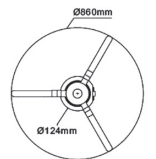

《本体寸法 (mm)》

20W