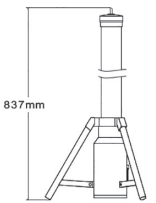

《本体寸法 (mm)》

20W