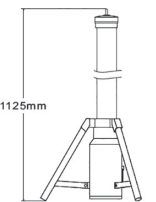

夜間の作業現場で威力を発揮する

円柱形LED充電式投光器

意匠登録出願中

コードレス充電式

3段階調光式

発光角度360度

IP65 防塵・防水対応

高輝度LEDライトを搭載！
夜間の工事現場を明るく照らす。

※写真はイメージです

《本体仕様》

仕様	20W	40W	
品番	GD-UP20	GD-UP40	
LED寿命	40,000時間	40,000時間	
色温	5500-6000K	5500-6000K	
電池	18.5V 6.6Ah	18.5V 13.2Ah	
充電時間	約4時間	約7時間	
使用時間	100%発光：約 8時間 50%発光：約16時間 30%発光：約36時間	100%発光：約 8時間 50%発光：約16時間 30%発光：約36時間	
全光束	1900lm	3500lm	
充電電圧	DC24V	DC24V	
防水レベル	IP65	IP65	
使用条件	温度-20~55℃、相対湿度0-90%	温度-20~55℃、相対湿度0-90%	
枠の材質	アルミ合金	アルミ合金	
本体カラー	イエロー	イエロー	
外観寸法	φ860×837mm	φ860×1125mm	
重量	3.04kg	3.9kg	
ACアダプター	入力	AC100-240V 50/60Hz	AC100-240V 50/60Hz
	出力	24V/2A	24V/2A
	重量	0.26kg	0.26kg
包装	1台/箱	1台/箱	

《本体寸法 (mm)》

20W

40W

お問い合わせ

株式会社ネクセル <http://www.nexcell.co.jp>

本社・工場 〒916-0037 福井県鯖江市上河端町36-4-3
TEL 0778-29-3039 FAX 0778-29-3009

東京営業所 〒197-0814 東京都あきる野市二宮 2235-16
TEL 042-518-7429 FAX 042-518-7429

RoHS

※掲載製品の外観・仕様は、改良の為変更する場合がありますのでご了承ください。
※掲載写真は印刷色の為、現品との色合いが若干異なることがあります。
※掲載製品の委細については、取扱店または当社にお尋ねください。