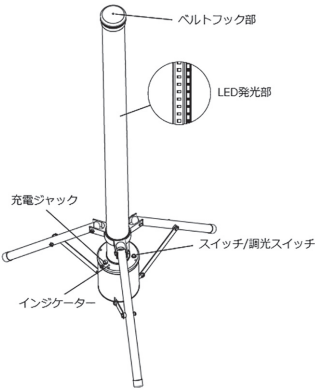

# 円柱形LED充電式投光器

意匠登録出願中

コードレス充電式

3段階調光式

発光角度360度

IP65 防塵・防水対応

高輝度LEDライトを搭載！  
夜間の工事現場を明るく照らす。

※写真はイメージです

《本体仕様》

仕様	20W	40W	
品番	GD-UP20	GD-UP40	
LED寿命	40,000時間	40,000時間	
色温	5500-6000K	5500-6000K	
電池	18.5V 6.6Ah	18.5V 13.2Ah	
充電時間	約4時間	約7時間	
使用時間	100%発光：約 8時間 50%発光：約16時間 30%発光：約36時間	100%発光：約 8時間 50%発光：約16時間 30%発光：約36時間	
全光束	1900lm	3500lm	
充電電圧	DC24V	DC24V	
防水レベル	IP65	IP65	
使用条件	温度-20~55℃、相対湿度0-90%	温度-20~55℃、相対湿度0-90%	
枠の材質	アルミ合金	アルミ合金	
本体カラー	イエロー	イエロー	
外観寸法	φ860×837mm	φ860×1125mm	
重量	3.04kg	3.9kg	
ACアダプター	入力	AC100-240V 50/60Hz	AC100-240V 50/60Hz
	出力	24V/2A	24V/2A
	重量	0.26kg	0.26kg
包装	1台/箱	1台/箱	