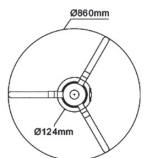

夜間の作業現場で威力を発揮する

円柱形LED充電式投光器

意匠登録出願中

コードレス充電式

3段階調光式

発光角度360度

IP65 防塵・防水対応

高輝度LEDライトを搭載！
夜間の工事現場を明るく照らす。

※写真はイメージです

《本体仕様》

仕様	20W	40W	
品番	GD-UP20	GD-UP40	
LED寿命	40,000時間	40,000時間	
色温	5500-6000K	5500-6000K	
電池	18.5V 6.6Ah	18.5V 13.2Ah	
充電時間	約4時間	約7時間	
使用時間	100%発光：約 8時間 50%発光：約16時間 30%発光：約36時間	100%発光：約 8時間 50%発光：約16時間 30%発光：約36時間	
全光束	1900lm	3500lm	
充電電圧	DC24V	DC24V	
防水レベル	IP65	IP65	
使用条件	温度-20~55℃、相対湿度0-90%	温度-20~55℃、相対湿度0-90%	
枠の材質	アルミ合金	アルミ合金	
本体カラー	イエロー	イエロー	
外観寸法	φ860×837mm	φ860×1125mm	
重量	3.04kg	3.9kg	
ACアダプター	入力	AC100-240V 50/60Hz	AC100-240V 50/60Hz
	出力	24V/2A	24V/2A
	重量	0.26kg	0.26kg
包装	1台/箱	1台/箱	

《本体寸法 (mm)》

20W

40W

お問い合わせ

株式会社ネクセル <http://www.nexcell.co.jp>

本社・工場 〒916-0037 福井県鯖江市上河端町36-4-3
TEL 0778-29-3039 FAX 0778-29-3009

東京営業所 〒197-0814 東京都あきる野市二宮 2235-16
TEL 042-518-7429 FAX 042-518-7429

RoHS

※掲載製品の外観・仕様は、改良の為変更する場合がありますのでご了承ください。
※掲載写真は印刷色の為、現品との色合いが若干異なることがあります。
※掲載製品の委細については、取扱店または当社にお尋ねください。